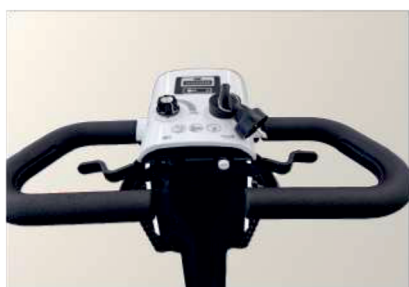

CMLIFT
ELEVADORES

MIÑO

MIÑO

📞 (+351) 924 741 449

📍 Rua do Escudeiro, 104 Fração A
4990-388 PONTE DE LIMA

@ geral@cmlift.pt
🌐 www.cmlift.pt

MIÑO

| | |
|---------------------------------|----------------|
| Marca | Salvatec |
| Modelo | Miño |
| Motor | YC 250W |
| Comando | PG S-Drive 70A |
| Comprimento (mm) | 1010 mm |
| Amplitude (mm) | 478 mm |
| Altura (mm) | 915 mm |
| Peso da Scooter (Sem baterias) | 37 kg |
| Peso da Scooter (Com baterias) | 47 kg |
| Tamanho das rodas dianteiras | 203 mm |
| Tamanho das rodas traseiras | 203 mm |
| Capa | Maciça |
| Suspensão | SIM (traseira) |
| Velocidade máxima | 6 km / h |
| Raio de giro (mm) | 1260 mm |
| Ângulo pendente máximo | 8° |
| Capacidade da bateria | 12 ah |
| Carregador | 2 Amp |
| Alcance máximo de condução (km) | 18 km |
| Capacidade máxima de carga | 100 kg |

| | |
|-----------------------------------|-----------------|
| Assento ajustável em profundidade | NÃO |
| Assento ajustável em altura | SIM |
| Assento giratório 360* | SIM |
| Encosto rebatível e reclinável | SIM |
| Encosto de cabeça | NÃO |
| Cinto de segurança | NÃO |
| Luzes | Led, dianteiras |
| Intermitentes | NÃO |
| Espelho Retrovisores | NÃO |
| Coluna de direção ajustável | SIM |
| Cesto | SIM |
| Rodas anti-queda | SIM |
| Para-choques dianteiro e traseiro | SIM |
| Alavanca de liberação | SIM |
| Hodômetro e velocímetro digital | NÃO |
| Painel LED | NÃO |
| Bluetooth integrado | NÃO |
| Colunas | NÃO |
| Tomada USB | NÃO |
| Suporte para telemóvel | NÃO |
| Disponíveis em cores diferentes | SIM (consultar) |