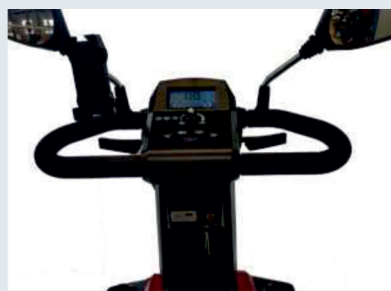

TAJO

Marca	Salvatec
Modelo	Tajo
Motor	MTM-700W
Comando	PG S-Drive 140A
Comprimento(mm)	1445 mm
Amplitude (mm)	686 mm
Altura (mm)	1300 mm
Peso da Scooter (Sem baterias)	105 kg
Peso da Scooter (Com baterias)	135 kg
Tamanho das rodas dianteiras	330 mm
Tamanho das rodas traseiras	330 mm
Capas	Neumáticas + Câmara
Suspensão	4 rodas
Velocidade máxima	15 km / h
Raio de giro (mm)	1600 mm
Ângulo pendente máximo	15°
Capacidade da bateria	55 ah
Carregador	5 Amp
Alcance máximo de condução (km)	50 km
Capacidade máxima de carga	228 kg

Assento ajustável em profundidade	SIM
Assento ajustável em altura	SIM
Assento giratório 360*	SIM
Encosto rebatível e reclinável	SIM
Encosto de cabeça	SIM
Cinto de segurança	SIM
Luzes	Led, dianteiras e traseiras
Intermitentes	Led, dianteiras e traseiras
Espelhos retrovisores	SIM
Coluna de direção ajustável	SIM
Cesto	SIM (para água)
Rodas anti-queda	SIM
Para-choques dianteiro e traseiro	SIM
Alavanca de liberação	SIM
Hodômetro e velocímetro digital	SIM
Painel LED	SIM
Bluetooth integrado	SIM
Colunas	SIM
Tomada USB	SIM
Suporte para telemóvel	SIM
Disponíveis em cores diferentes	SIM (consultar)